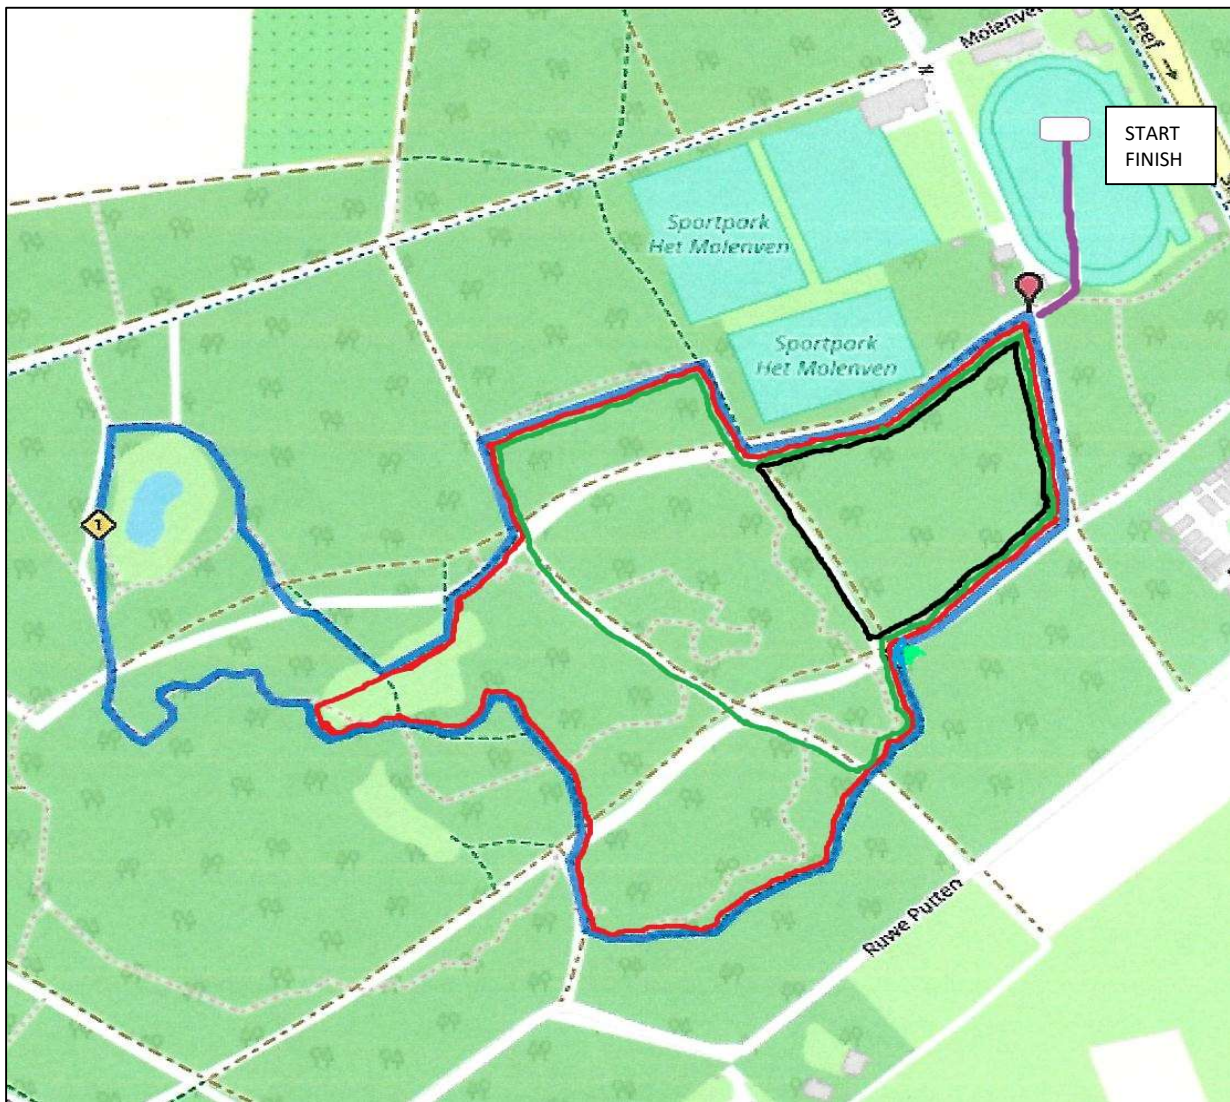

# Parcours Molenencross 5-11-2023

Het stuk start finish wordt alleen aan het begin en eind van de wedstrijd gelopen.

**Blue** 4x = 9220 m lange cross 2x = 4740 m korte cross + JA, JB 1x = 2500 m JC, MC

**Red** 2x = 3520 m MA, MB, 1x = 1890 m JD

## Chronoloog MolenvenCross 5-11-2023

10:30	Lange Cross Mannen en Vrouwen senioren	9220 mtr	4x blauwe ronde
11:30	Korte Cross Mannen en Vrouwen senioren Mannen U20-U18 (JJun A-B)	4740 mtr	2x blauwe ronde
<b>12:00</b>	<b>Prijsuitreiking lange en korte cross + Mannen U20-U18</b>		
12:45	VU20-VU18 (ma+b)	3520 mtr	2x rode ronde
13:05	MU16 (jc)	2500 mtr	1x blauwe ronde
13:20	VU 16 (mc)	2500 mtr	1x blauwe ronde
13:35	MU14 (jd)	1890 mtr	1x rode ronde
13:55	VU14 (md)	1470 mtr	1x groene ronde
<b>14:05</b>	<b>Prijsuitreiking V U20-U18, M/V U16, M/V U14</b>		
14:35	Jongens pupillen A	1470 mtr	1x groene ronde
14:45	Meisjes pupillen A	1470 mtr	1x groene ronde
14:55	Jongens en meisjes pupillen B	960 mtr	1x zwarte ronde
15:05	G-Athleten	960 mtr	1x zwarte ronde
15:15	jongens en meisjes pupillen C + mini	960 mtr	1x zwarte ronde
<b>15:30</b>	<b>Prijsuitreiking Pupillen, G atleten</b>		