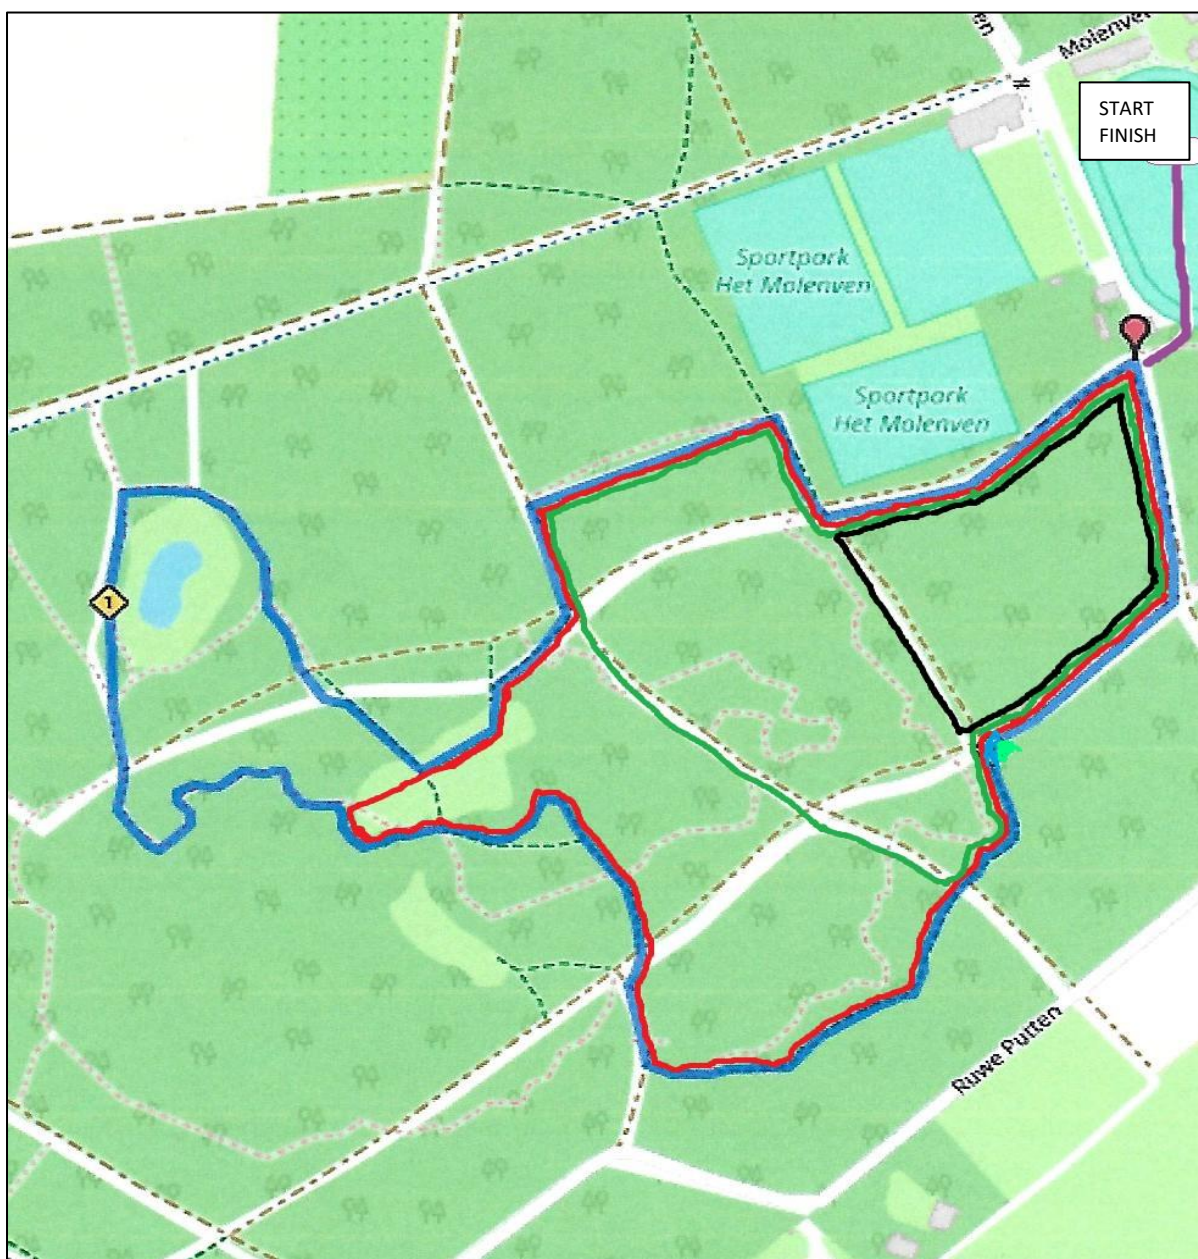

Parcours Molenvencross 5-11-2023

Het stuk start finish wordt alleen aan het begin en eind van de wedstrijd gelopen.

-  4x = 9220 m lange cross 2x = 4740 m korte cross + JA, JB 1x = 2500 m JC, MC
-  2x = 3520 m MA, MB, 1x = 1890 m JD
-  1x = 1470 m MD, JPA, MPA
-  1x = 960 m JPB, MPB, JPC, MPC, Mini, G atl